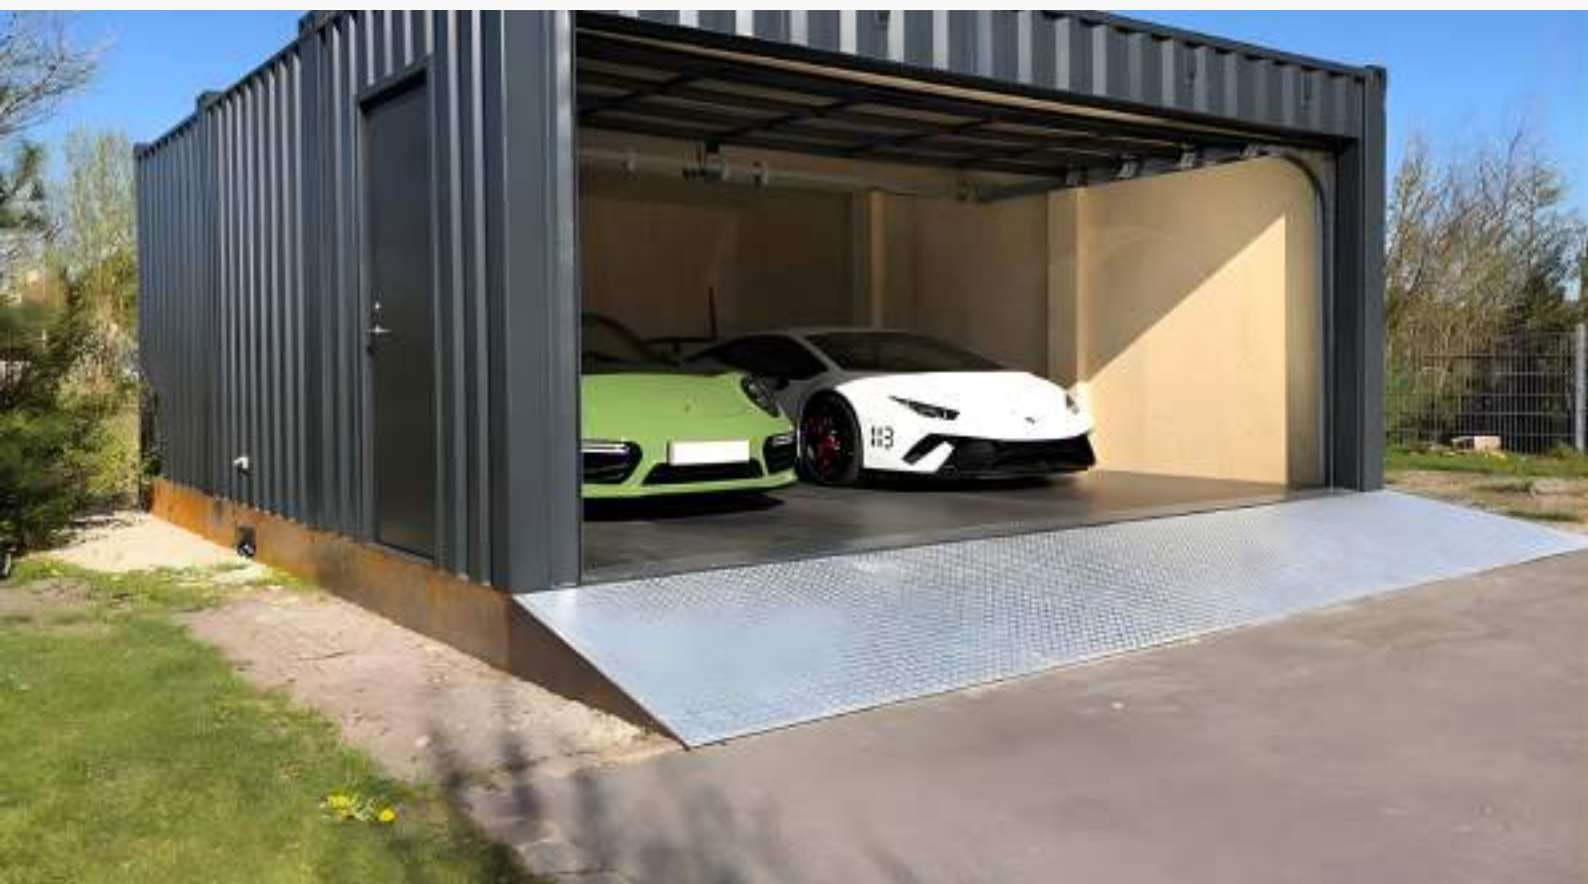

Garage

La soluzione moderna per proteggere ciò che conta.

Spazi intelligenti, eleganti e pronti all'uso

I nostri garage rappresentano un'evoluzione nel modo di concepire gli spazi per auto, moto e deposito. Strutture robuste, versatili e personalizzabili, progettate per offrire massima resistenza, rapidità di installazione ed estetica contemporanea.

PERCHÉ SCEGLIERLI

Installazione Rapida

Strutture pronte in **tempi ridotti**, con montaggio semplice e organizzato.

Espandibili

Possibilità di affiancare più unità per **creare spazi più ampi** o soluzioni su misura.

LA TUA AUTORIMESSA IDEALE

Protezione, funzionalità e stile in un'unica soluzione

I nostri box sono la **soluzione ideale** per auto e moto, camper e veicoli commerciali, deposito attrezzi, officine private, spazi hobby e magazzini aziendali.

Le linee **moderne e pulite** si integrano perfettamente in contesti residenziali, industriali, agricoli e commerciali, con finiture effetto legno, colori RAL personalizzati e possibilità di rivestimenti **coibentati per un maggiore comfort termico**.